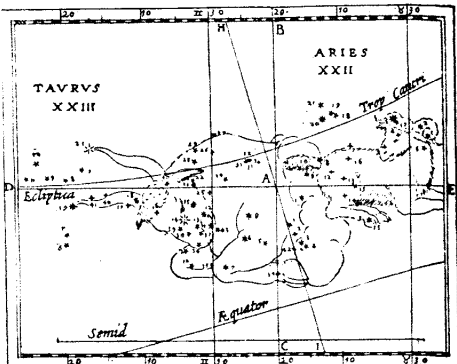

Рис. 3.15. Съзвездието Лъв в звездна карта в книгата „Grienberdera“ [1162]. Книгохранилището на Пулковската обсерватория (Санкт Петербург). Вж. също [542], с. 45, ил. 18.

Рис. 3.16. Съзвездието Телец в звездна карта в книгата „Grienberdera“ [1162]. Книгохранилището на Пулковската обсерватория (Санкт Петербург). Вж. също [542], с. 45, ил. 19.