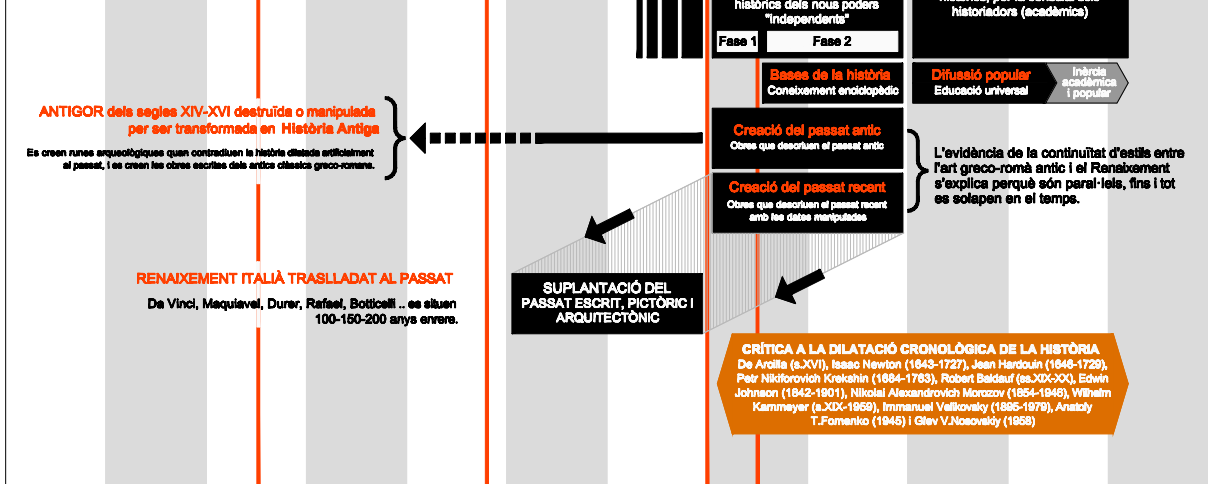

Representació del Mapa Cronològic Global de la "Nova Cronologia" (2a Part)

V.2.0 - 2017/09/11

Autor: Andreu Marfull-Pujadas © Tots els drets reservats

Interpretació basada en el llibre *How it was in reality*, escrit pels professors A.T.Fomenko i G.V.Nosovsky (2012)
Treball realitzat pel Projecte de la direcció científica de la Nova Cronologia - ИЕВ ΧΡΟΝΟΛΟΓΙΑ - dirigit pels professors A.T.Fomenko - G.V.Nosovsky

DIAGRAMA GLOBAL DE LA RECONSTRUCCIÓ DE LA HISTÒRIA DE L'EUROPA OCCIDENTAL, SEGONS LA NOVA CRONOLOGIA

Autor: Andreu Marfull-Pujadas © Tots els drets reservats