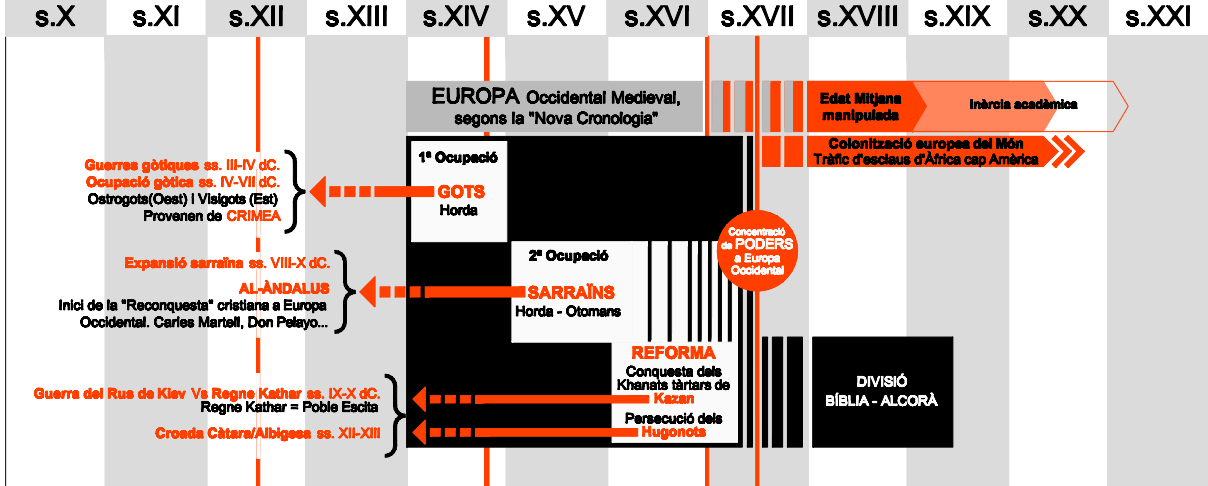

Representació del Mapa Cronològic Global de la "Nova Cronologia" (2a Part)

V.2.0 - 2017/09/11

Autor: Andreu Marfull-Pujadas © Tots els drets reservats

Interpretació basada en el llibre *How it was in reality*, escrit pels professors A.T.Fomenko i G.V.Nosovsky (2012)
Treball realitzat pel Projecte de la direcció científica de la Nova Cronologia - ИЕВ ΧΡΟΝΟΛΟΓΙΑ - dirigit pels professors A.T.Fomenko - G.V.Nosovsky

DIAGRAMA GLOBAL DE LA RECONSTRUCCIÓ DE LA HISTÒRIA DE L'EUROPA OCCIDENTAL, SEGONS LA NOVA CRONOLOGIA

Autor: Andreu Marfull-Pujadas © Tots els drets reservats