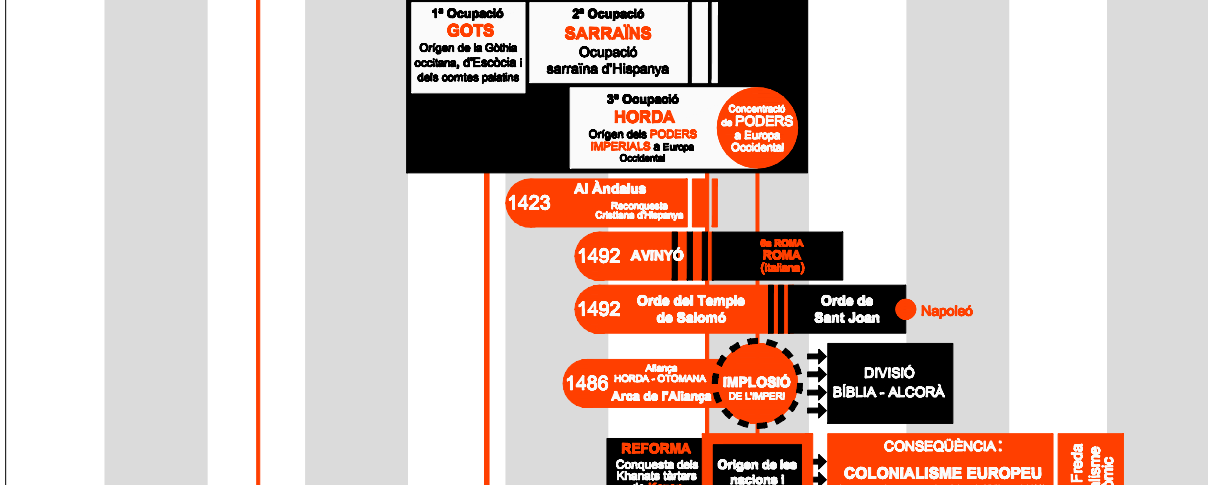

Representació del Mapa Cronològic Global de la "Nova Cronologia" (2a Part)

V.2.0 - 2017/09/11

Autor: Andreu Marfull-Pujadas © Tots els drets reservats

Interpretació basada en el llibre *How it was in reality*, escrit pels professors A.T.Fomenko i G.V.Nosovsky (2012)
Treball realitzat pel Projecte de la direcció científica de la Nova Cronologia - ИЕВ ΧΡΟΝΟΛΟΓΙΑ - dirigit pels professors A.T.Fomenko - G.V.Nosovsky

DIAGRAMA GLOBAL DE LA RECONSTRUCCIÓ DE LA HISTÒRIA DE L'EUROPA OCCIDENTAL, SEGONS LA NOVA CRONOLOGIA

Autor: Andreu Marfull-Pujadas © Tots els drets reservats