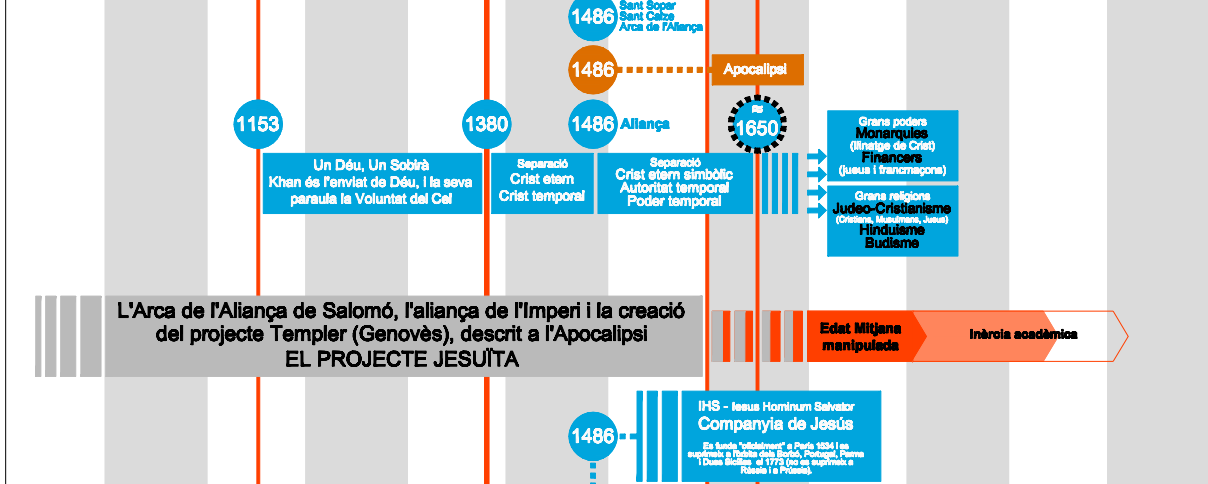

Representació del Mapa Cronològic Global de la "Nova Cronologia" (2a Part)

V.2.0 - 2017/09/11

Autor: Andreu Marfull-Pujadas © Tots els drets reservats

Interpretació basada en el llibre *How it was in reality*, escrit pels professors A.T.Fomenko i G.V.Nosovsky (2012)
Treball realitzat pel Projecte de la direcció científica de la Nova Cronologia - ИЕВ ΧΡΟΝΟΛΟΓΙΑ - dirigit pels professors A.T.Fomenko - G.V.Nosovsky

DIAGRAMA GLOBAL DE LA RECONSTRUCCIÓ DE LA HISTÒRIA DE L'EUROPA OCCIDENTAL, SEGONS LA NOVA CRONOLOGIA

Autor: Andreu Marfull-Pujadas © Tots els drets reservats