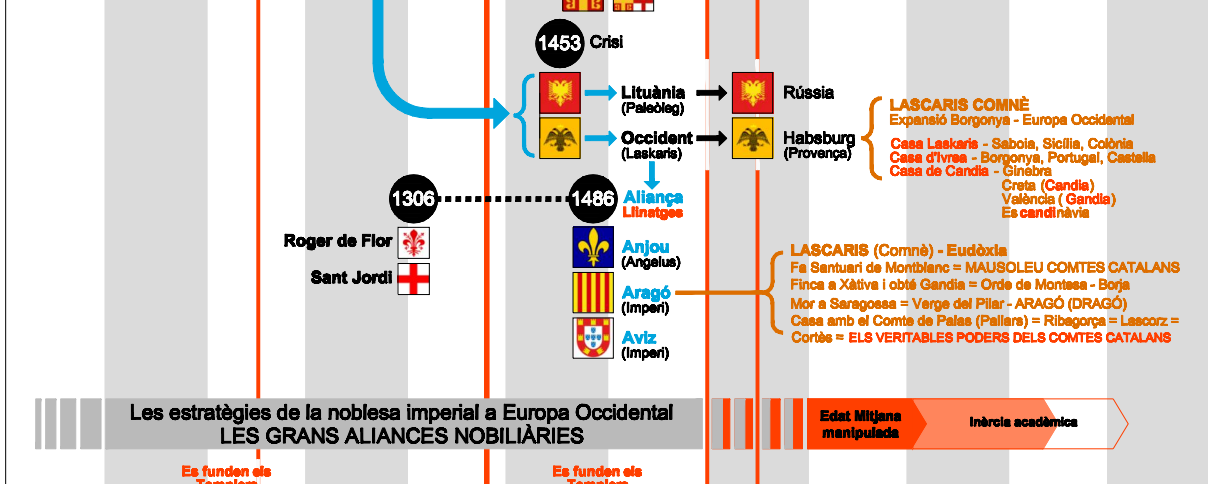

Representació del Mapa Cronològic Global de la "Nova Cronologia" (2a Part)

V.2.0 - 2017/09/11

Autor: Andreu Marfull-Pujadas © Tots els drets reservats

Interpretació basada en el llibre *How it was in reality*, escrit pels professors A.T.Fomenko i G.V.Nosovsky (2012)
Treball realitzat pel Projecte de la direcció científica de la Nova Cronologia - ИЕВ ΧΡΟΝΟΛΟΓΙΑ - dirigit pels professors A.T.Fomenko - G.V.Nosovsky

DIAGRAMA GLOBAL DE LA RECONSTRUCCIÓ DE LA HISTÒRIA DE L'EUROPA OCCIDENTAL, SEGONS LA NOVA CRONOLOGIA

Autor: Andreu Marfull-Pujadas © Tots els drets reservats