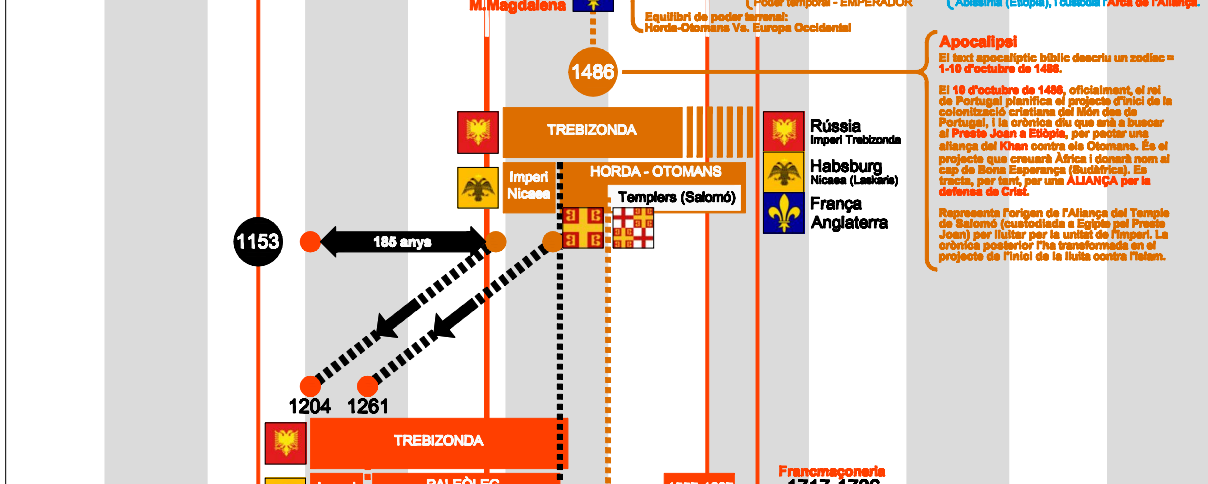

Representació del Mapa Cronològic Global de la "Nova Cronologia" (2a Part)

V.2.0 - 2017/09/11

Autor: Andreu Marfull-Pujadas © Tots els drets reservats

Interpretació basada en el llibre *How it was in reality*, escrit pels professors A.T.Fomenko i G.V.Nosovsky (2012)
Treball realitzat pel Projecte de la direcció científica de la Nova Cronologia - ИЕВ ΧΡΟΝΟΛΟΓΙΑ - dirigit pels professors A.T.Fomenko - G.V.Nosovsky

DIAGRAMA GLOBAL DE LA RECONSTRUCCIÓ DE LA HISTÒRIA DE L'EUROPA OCCIDENTAL, SEGONS LA NOVA CRONOLOGIA

Autor: Andreu Marfull-Pujadas © Tots els drets reservats