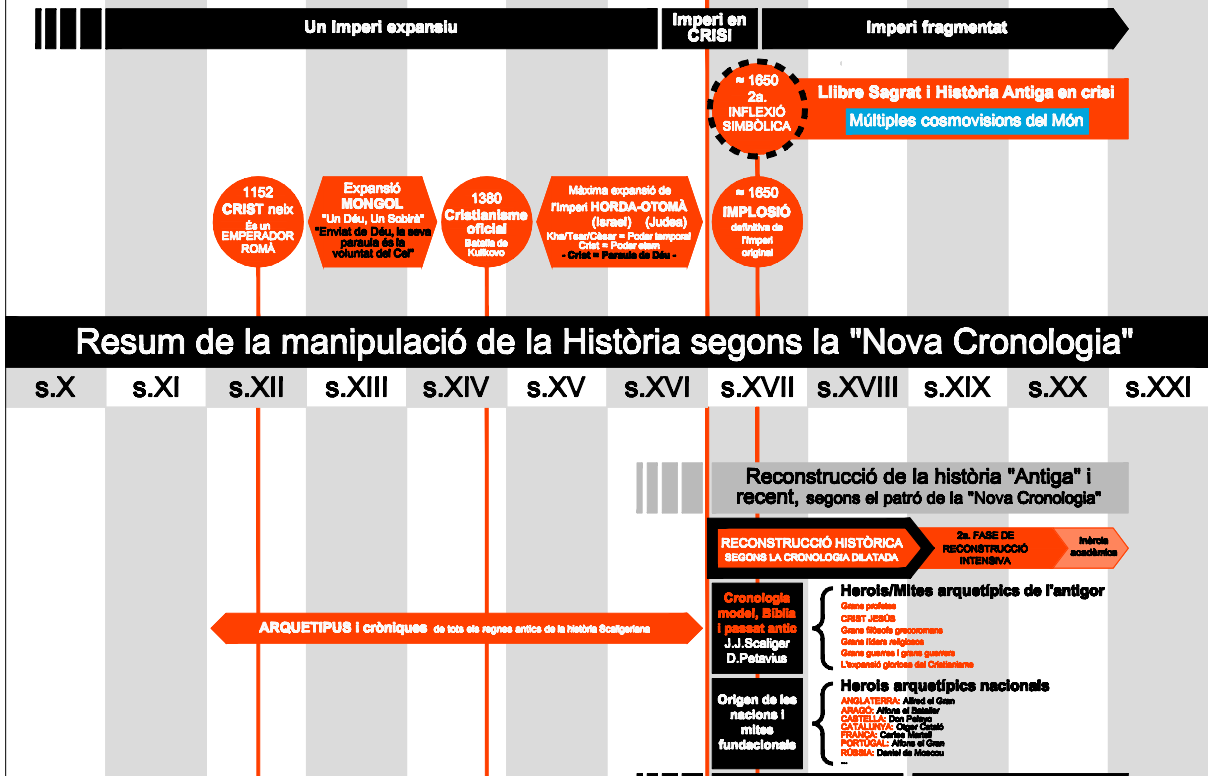

Representació del Mapa Cronològic Global de la "Nova Cronologia" (2a Part)

V.2.0 - 2017/09/11

Autor: Andreu Marfull-Pujadas © Tots els drets reservats

Interpretació basada en el llibre *How it was in reality*, escrit pels professors A.T.Fomenko i G.V.Nosovsky (2012)
Treball realitzat pel Projecte de la direcció científica de la Nova Cronologia - ИЕВ ΧΡΟΝΟΛΟΓΙΑ - dirigit pels professors A.T.Fomenko - G.V.Nosovsky

DIAGRAMA GLOBAL DE LA RECONSTRUCCIÓ DE LA HISTÒRIA DE L'EUROPA OCCIDENTAL, SEGONS LA NOVA CRONOLOGIA

Autor: Andreu Marfull-Pujadas © Tots els drets reservats