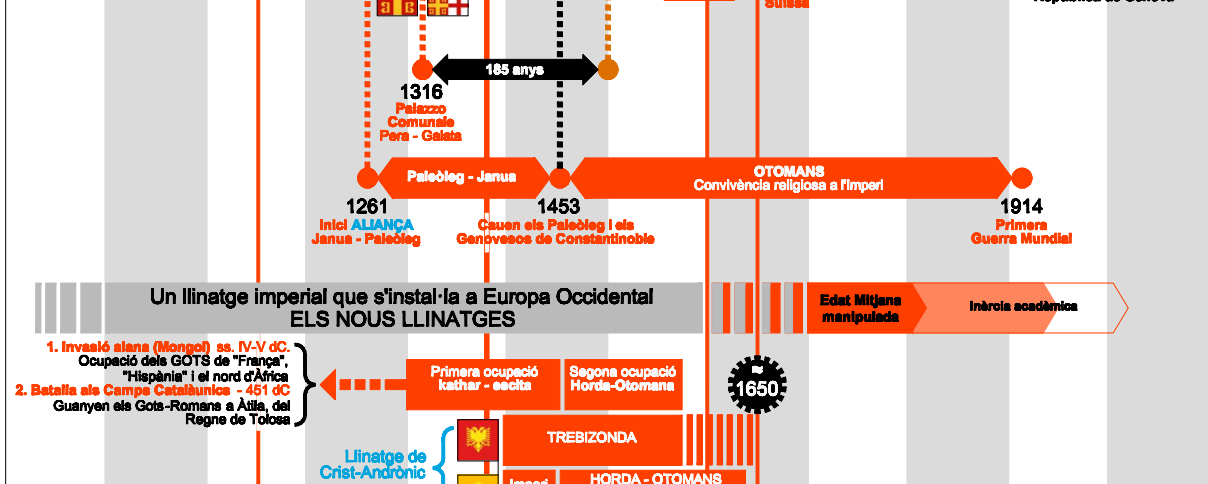

Representació del Mapa Cronològic Global de la "Nova Cronologia" (2a Part)

V.2.0 - 2017/09/11

Autor: Andreu Marfull-Pujadas © Tots els drets reservats

Interpretació basada en el llibre *How it was in reality*, escrit pels professors A.T.Fomenko i G.V.Nosovsky (2012)
Treball realitzat pel Projecte de la direcció científica de la Nova Cronologia - ИЕВ ΧΡΟΝΟΛΟΓΙΑ - dirigit pels professors A.T.Fomenko - G.V.Nosovsky

DIAGRAMA GLOBAL DE LA RECONSTRUCCIÓ DE LA HISTÒRIA DE L'EUROPA OCCIDENTAL, SEGONS LA NOVA CRONOLOGIA

Autor: Andreu Marfull-Pujadas © Tots els drets reservats