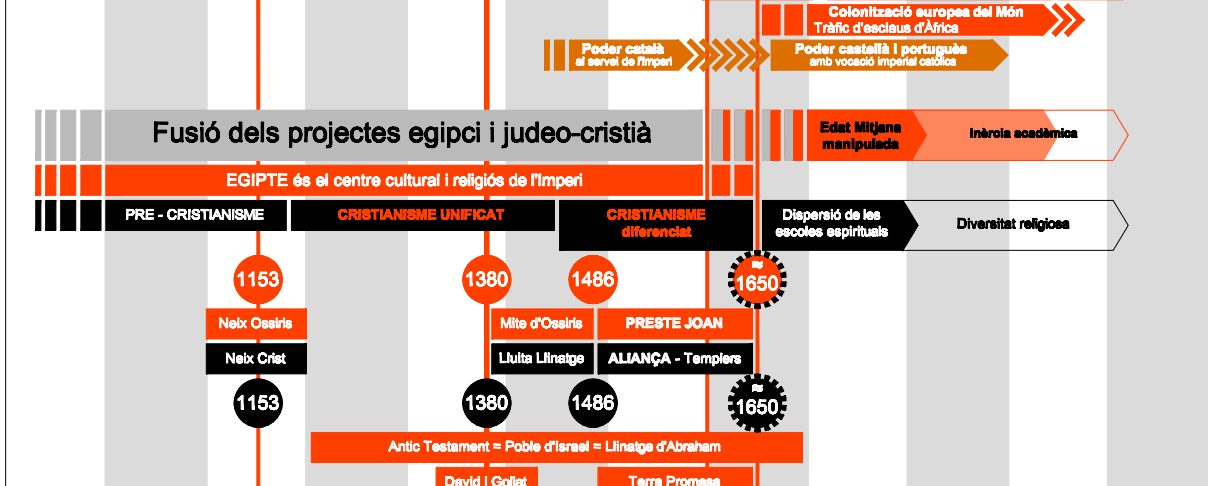

Representació del Mapa Cronològic Global de la "Nova Cronologia" (2a Part)

V.2.0 - 2017/09/11

Autor: Andreu Marfull-Pujadas © Tots els drets reservats

Interpretació basada en el llibre *How it was in reality*, escrit pels professors A.T.Fomenko i G.V.Nosovsky (2012)
Treball realitzat pel Projecte de la direcció científica de la Nova Cronologia - ИЕВ ΧΡΟΝΟΛΟΓΙΑ - dirigit pels professors A.T.Fomenko - G.V.Nosovsky

DIAGRAMA GLOBAL DE LA RECONSTRUCCIÓ DE LA HISTÒRIA DE L'EUROPA OCCIDENTAL, SEGONS LA NOVA CRONOLOGIA

Autor: Andreu Marfull-Pujadas © Tots els drets reservats