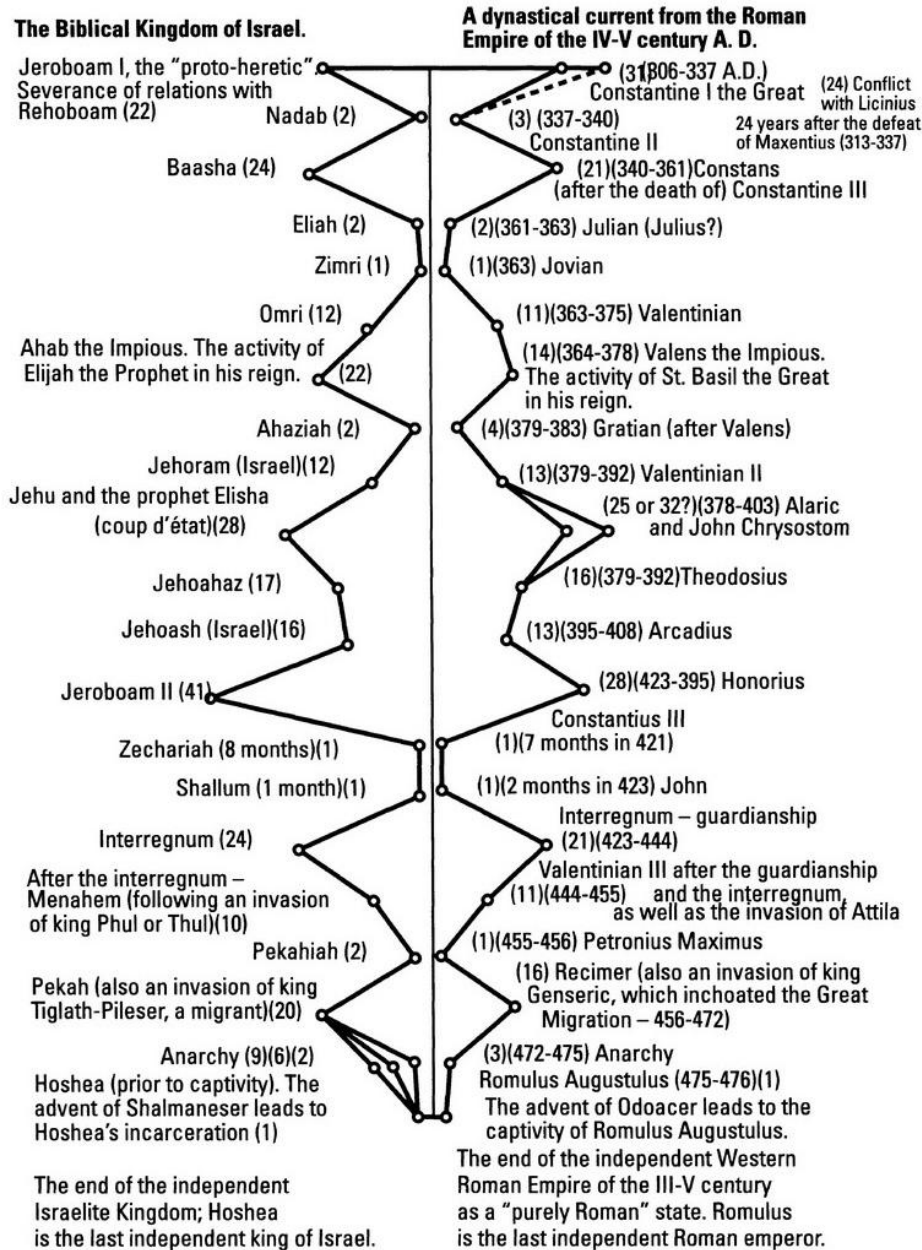

## (hasta el siglo XVII)

### Cronología - Historia - Símbolos

Emperadores de Roma

1143 – 1453

Reyes de Inglaterra

1040 – 1327

Reyes de Israel  
ss. X-VIII a.C.

Emperadores de Roma  
ss. IV-V d.C.

First Period of the Roman Episcopate in 141-314 A.D.

70 años  
Cautiverio de  
Babilonia

3 años de gobierno – revuelta y detención – juicio sin misericordia – martirio – espada

ANDRÓNICO  
1182-1185