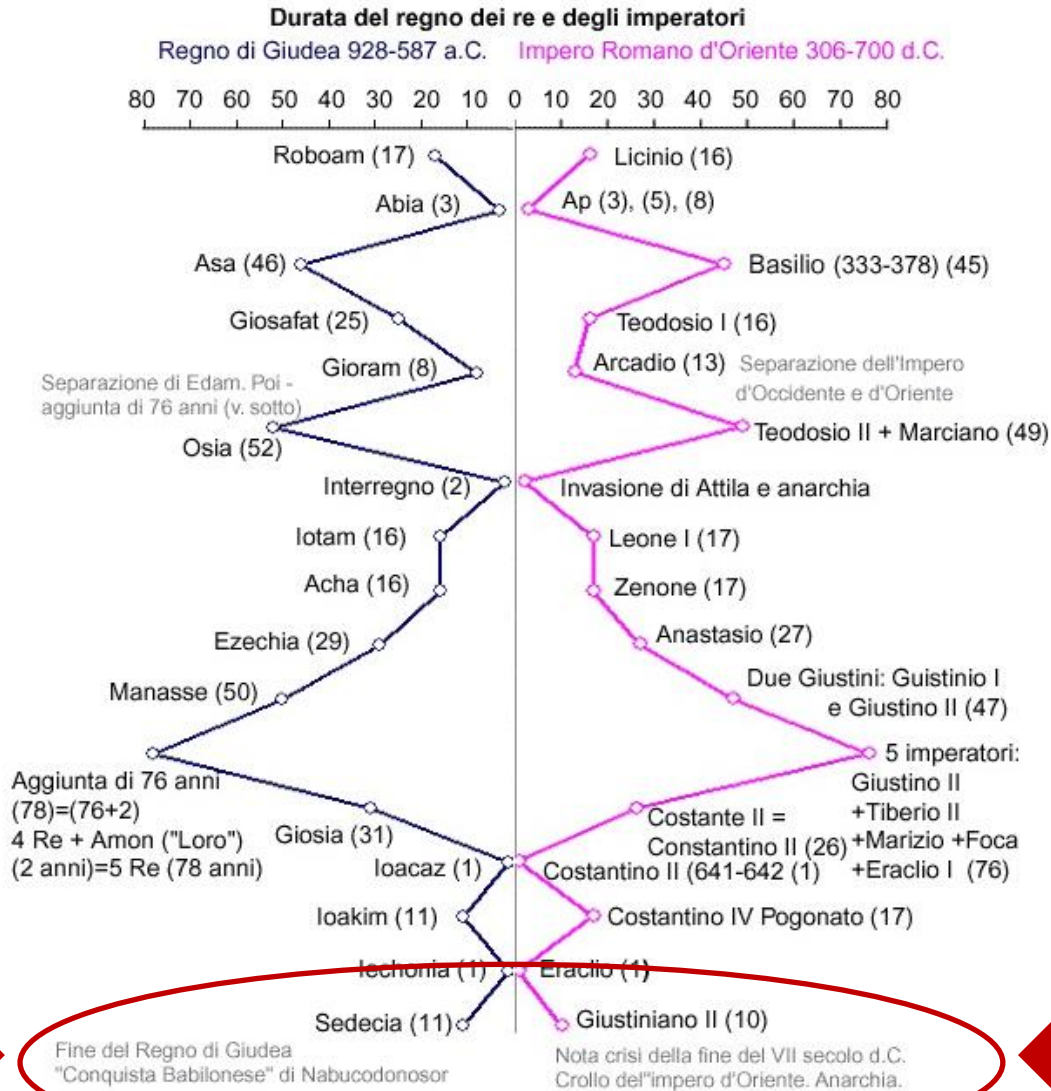

### Cronología - Historia - Símbolos

Emperadores de Roma

1143 – 1453

Reyes de Inglaterra

1040 – 1327

Reyes de Israel  
ss. X-VIII a.C.

Emperadores de Roma  
ss. IV-V d.C.

First Period of the Roman Episcopate in 141-314 A.D.

# Reyes de Navarra

880 - 1234

# Reyes de Suecia

1611 - 1950

Reyes de Judea  
928 – 587 a.C.

Emperadores de  
Roma (Oriente)  
306 – 700 d.C.

Emperadores del  
Sacro Imperio  
Romano

911-1307

70 años  
Papado  
de Aviñón

Reyes de Israel  
ss. X-VI a.C.

70 años  
Cautiverio de  
Babilonia

3 años de gobierno – revuelta y detención – juicio sin misericordia – martirio – espada

ANDRÓNICO  
1182-1185