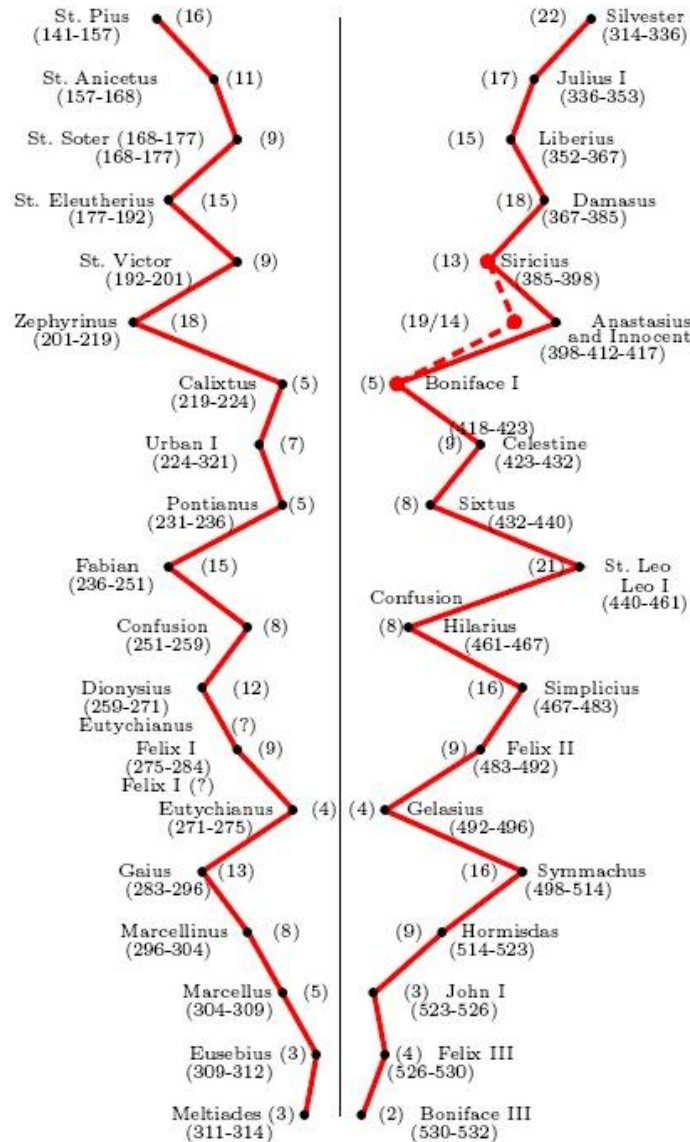

First Period of the Roman Episcopate in 141-314 A.D.

Second Period of the Roman Episcopate in 314-532 A.D.

Papas de Roma

141 – 314

Papas de Roma

314 - 532