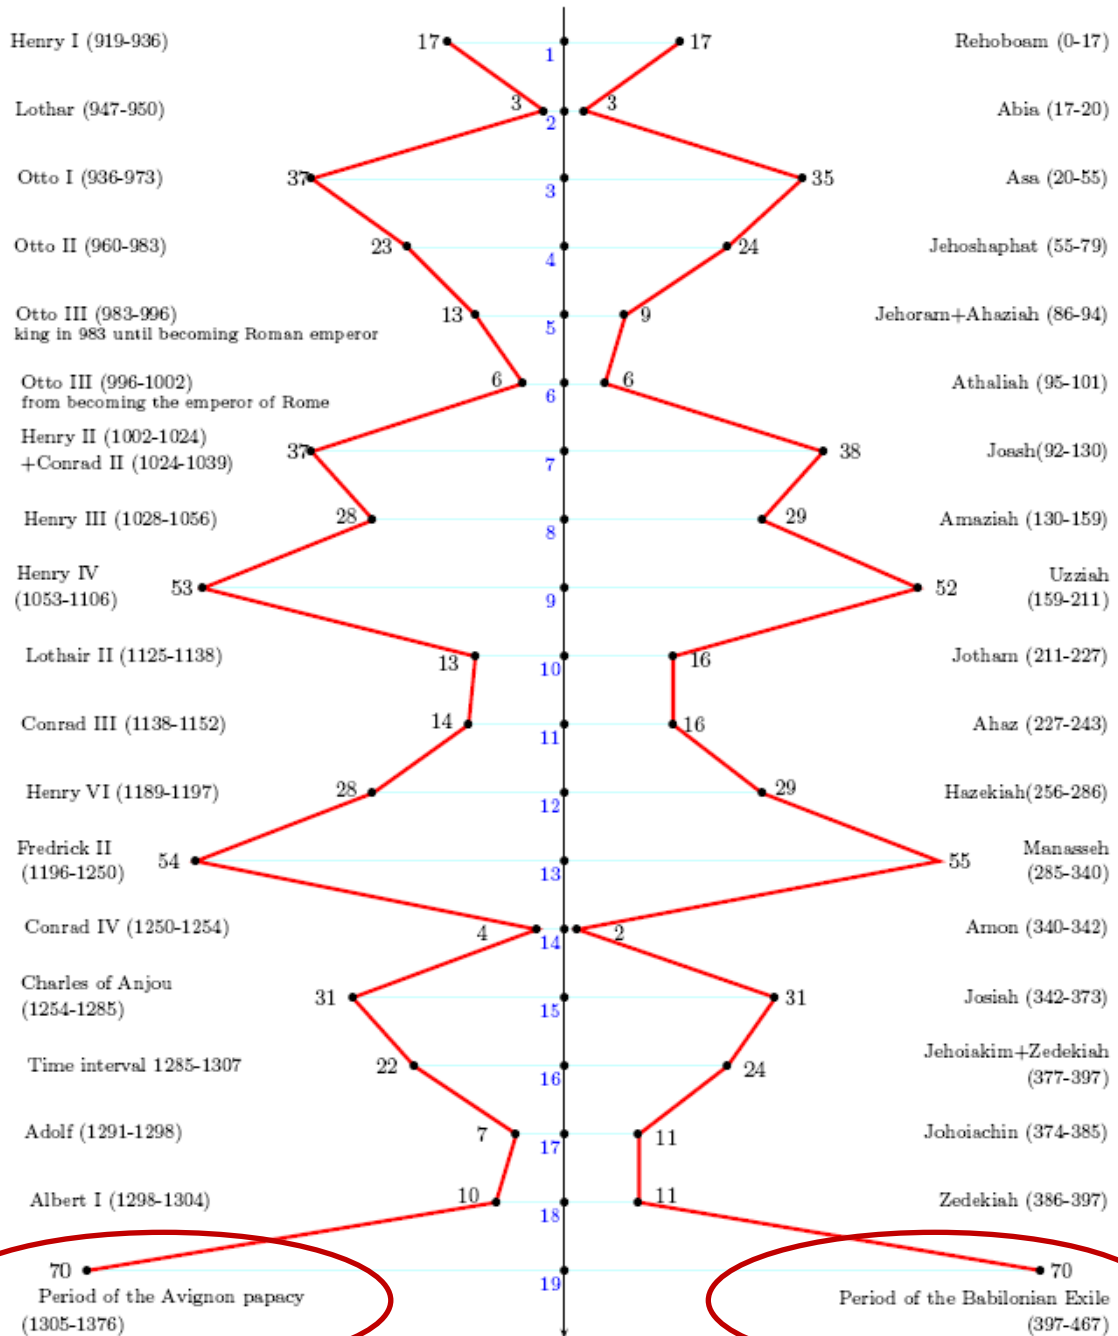

### Cronología - Historia - Símbolos

Emperadores de Roma

1143 – 1453

Reyes de Inglaterra

1040 – 1327

Reyes de Israel  
ss. X-VIII a.C.

Emperadores de Roma  
ss. IV-V d.C.

First Period of the Roman Episcopate in 141-314 A.D.

# Reyes de Suecia

1611 - 1950

Reyes de Judea  
928 – 587 a.C.

Emperadores de  
Roma (Oriente)  
306 – 700 d.C.

Emperadores del  
Sacro Imperio  
Romano

911-1307

70 años  
Papado  
de Aviñón

Reyes de Israel  
ss. X-VI a.C.

70 años  
Cautiverio de  
Babilonia

3 años de gobierno – revuelta y detención – juicio sin misericordia – martirio – espada

ANDRÓNICO  
1182-1185

# CRUZADA y NUEVO IMPERIO

1204

1204