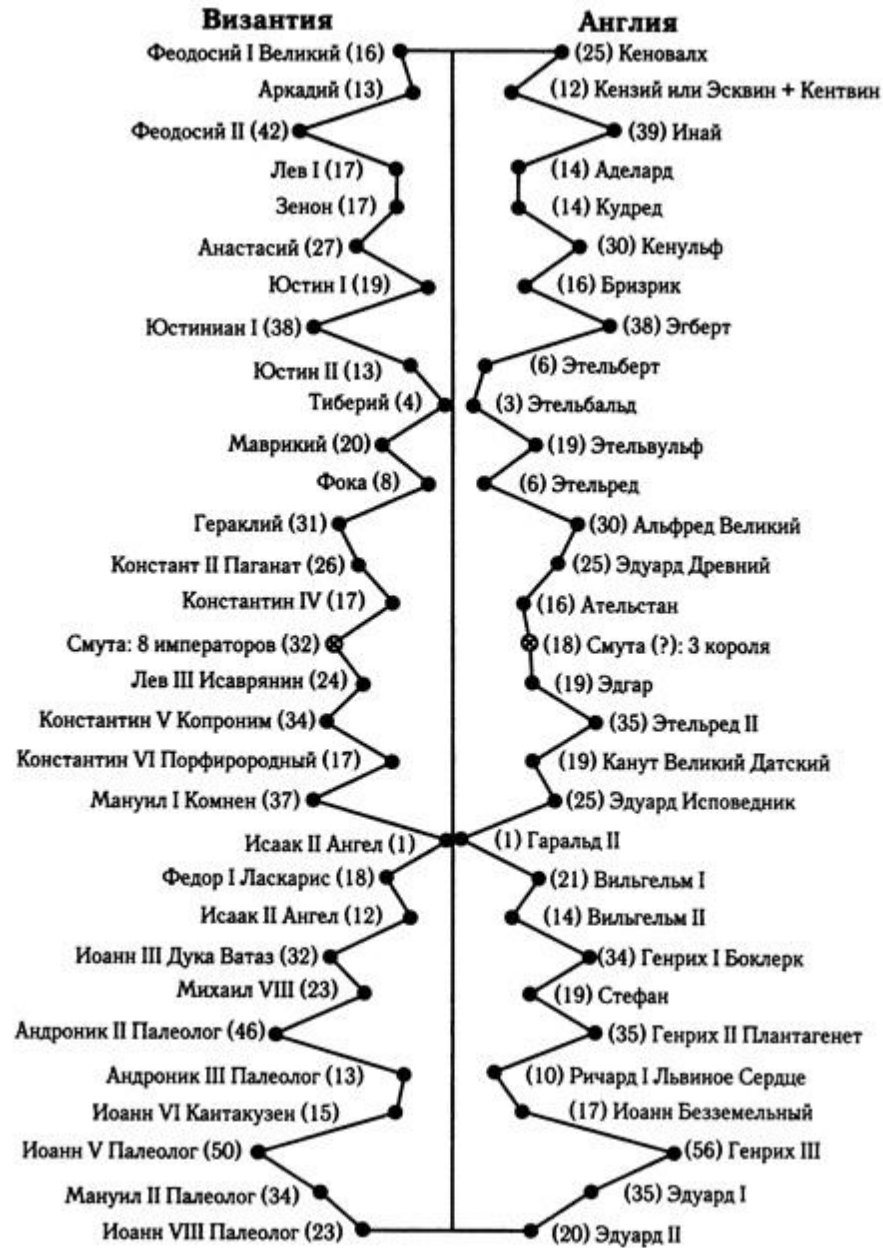

# MANIPULACIÓN

## (hasta el siglo XVII)

### Cronología - Historia - Símbolos

Emperadores de Roma

1143 – 1453

Reyes de Inglaterra

1040 – 1327

Reyes de Israel  
ss. X-VIII a.C.

Emperadores de Roma  
ss. IV-V d.C.

First Period of the Roman Episcopate in 141-314 A.D.