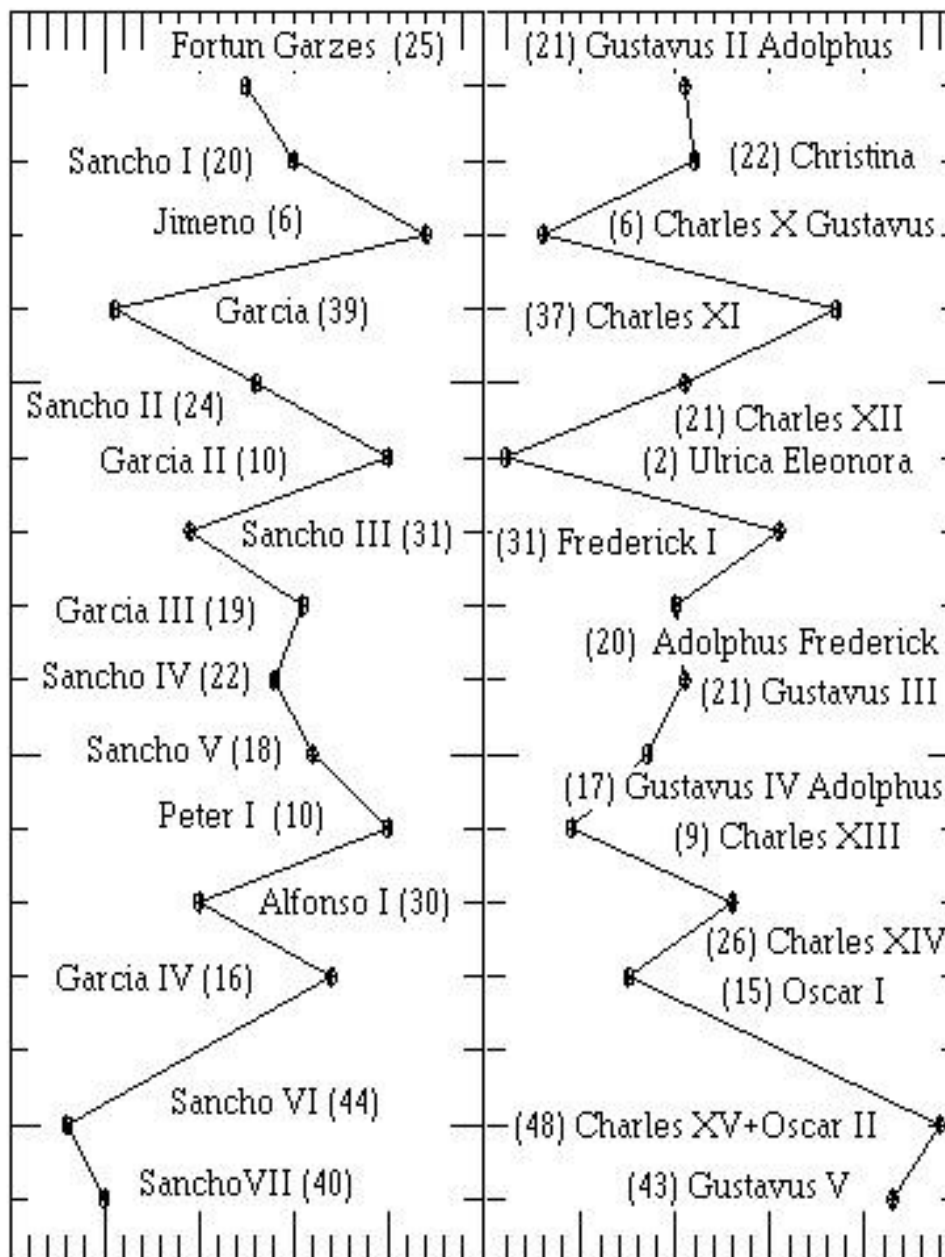

Reyes de Navarra

880 - 1234

Reyes de Suecia

1611 - 1950